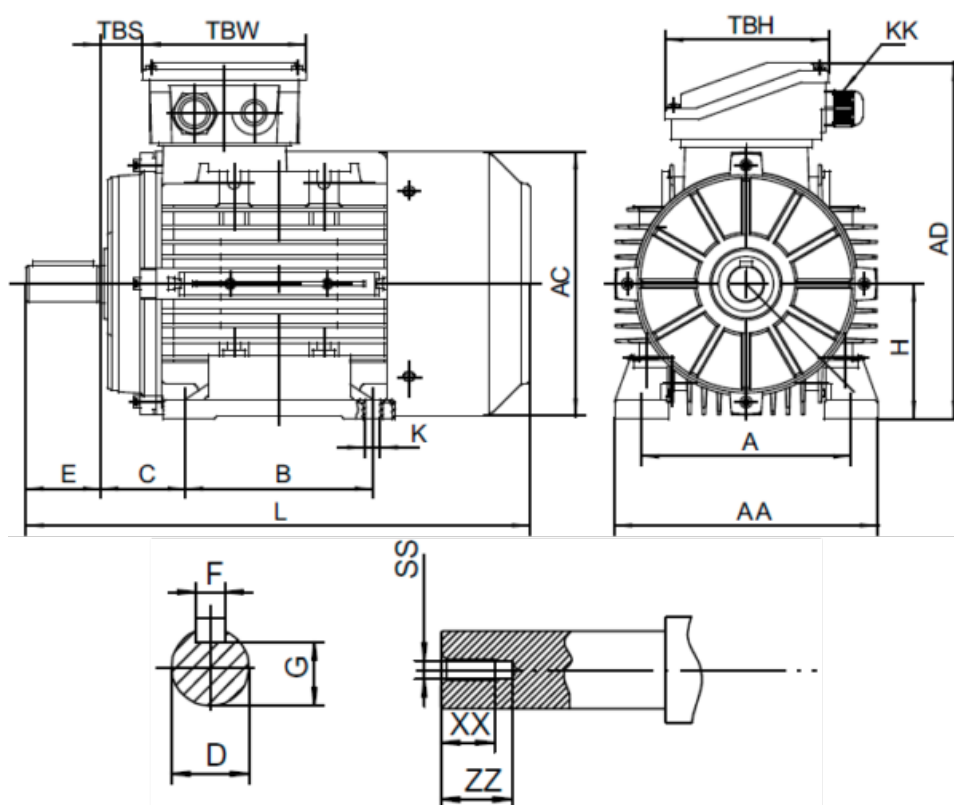

Varenummer: 253900075212
 Beskrivelse: Kleedrive T4A 801-2 0.75kw 2800 o/min
 3x230/400V 50 HZ IP55 B3 Eff=83,5%

Mål

A = 125	F = 6	TBW = 109
AA = 160	G = 15.5	XX = 16
AC = Ø157	H = 80	ZZ = 21
AD = 214	KK = -	
B = 100	L = 277	
C = 50	SS = M6	
D = Ø19	TBH = 109	
E = 40	TBS = 26.5	